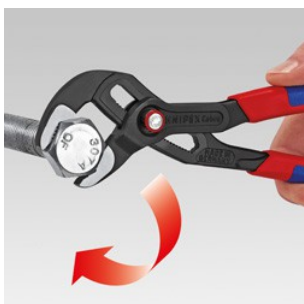

KNIPEX Cobra® QuickSet Иновативен раздвижен

КЛЮЧ

DIN ISO 8976

87 21 250

Клеци сиви атраментирани, Полирана глава, Дръжки с предотвратяващо използването пластмасово покритие

87 22 250

Клеци сиви атраментирани, Полирана глава, Дръжки с тънки многокомпонентни ръкохватки

- Описание
- Специален
- Приложение
- Напълно отваряне, плъзгане, хващане!
- Допълнително устройство за бързо настройване върху детайла чрез плъзгане
- съчетава доказаното, сигурно фиксиране на болта на шарнира с допълнителна функция на плъзгане, която улеснява работата в много тесни и недостъпни работни участъци
- настройката директно на детайла може да се осъществи чрез лесно плъзгане
- сигурно фиксиране на ключа при първо натоварване. След това се фиксира ширината на дръжките на клещите и вече може да се регулира само чрез натискане на бутона.
- За да се активира отново плъзгащата функция, болтът на шарнира се избутва с натискане на бутона и клещите се отварят един път.
- Хром -ванадиева стомана, изковани, закалени в масло

Дължина 300 mm :

- Новите Cobra® QuickSet вече и с дължина 300 mm

Комплектът Cobra® QuickSet съчетава всички доказани характеристики на KNIPEX Cobra® с допълнителна плъзгаща функция, която улеснява работата в много тесни и недостъпни работни участъци. Настройката директно на детайла може да се осъществи чрез лесно плъзгане на рамото на клещите. При първото натоварване болтът на шарнира се фиксира. След това се фиксира ширината на дръжките на клещите и вече може да се регулира само

чрез натискане на бутона. За да се активира отново плъзгащата функция, болтът на шарнира се избутва с натискане на бутона и клещите се отварят един път.

Натиснете бутона - отворете напълно клещите

Поставете ключа - просто плъзнете клещите